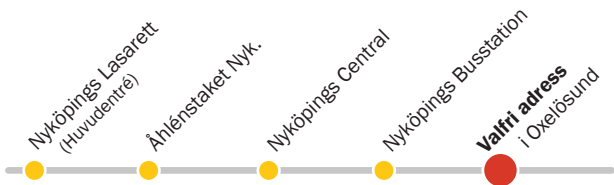

TURLINJEN SENIOR

Around since 1987

Ta dig enkelt från Oxelösund till ett antal fasta platser i Nyköping och tillbaka igen. Gäller för dig som är över 65 år och dig som är färdtjänst-/sjukreseberättigad eller sjukpensionär.

AVGÅNG FRÅN OXELÖSUNDS CENTRUM

Kl. 07.00, 08.30, 09.30, 11.30, 13.00

AVGÅNG FRÅN NYKÖPINGS LASARETT

(HUVUDENTRÉ) Kl. 11.30, 13.00, 14.30, 16.30

OBS! RING FÖR ATT BOKA IN DIG PÅ TUREN!

100 kr/person vid delad bil* & 250 kr för egen bil